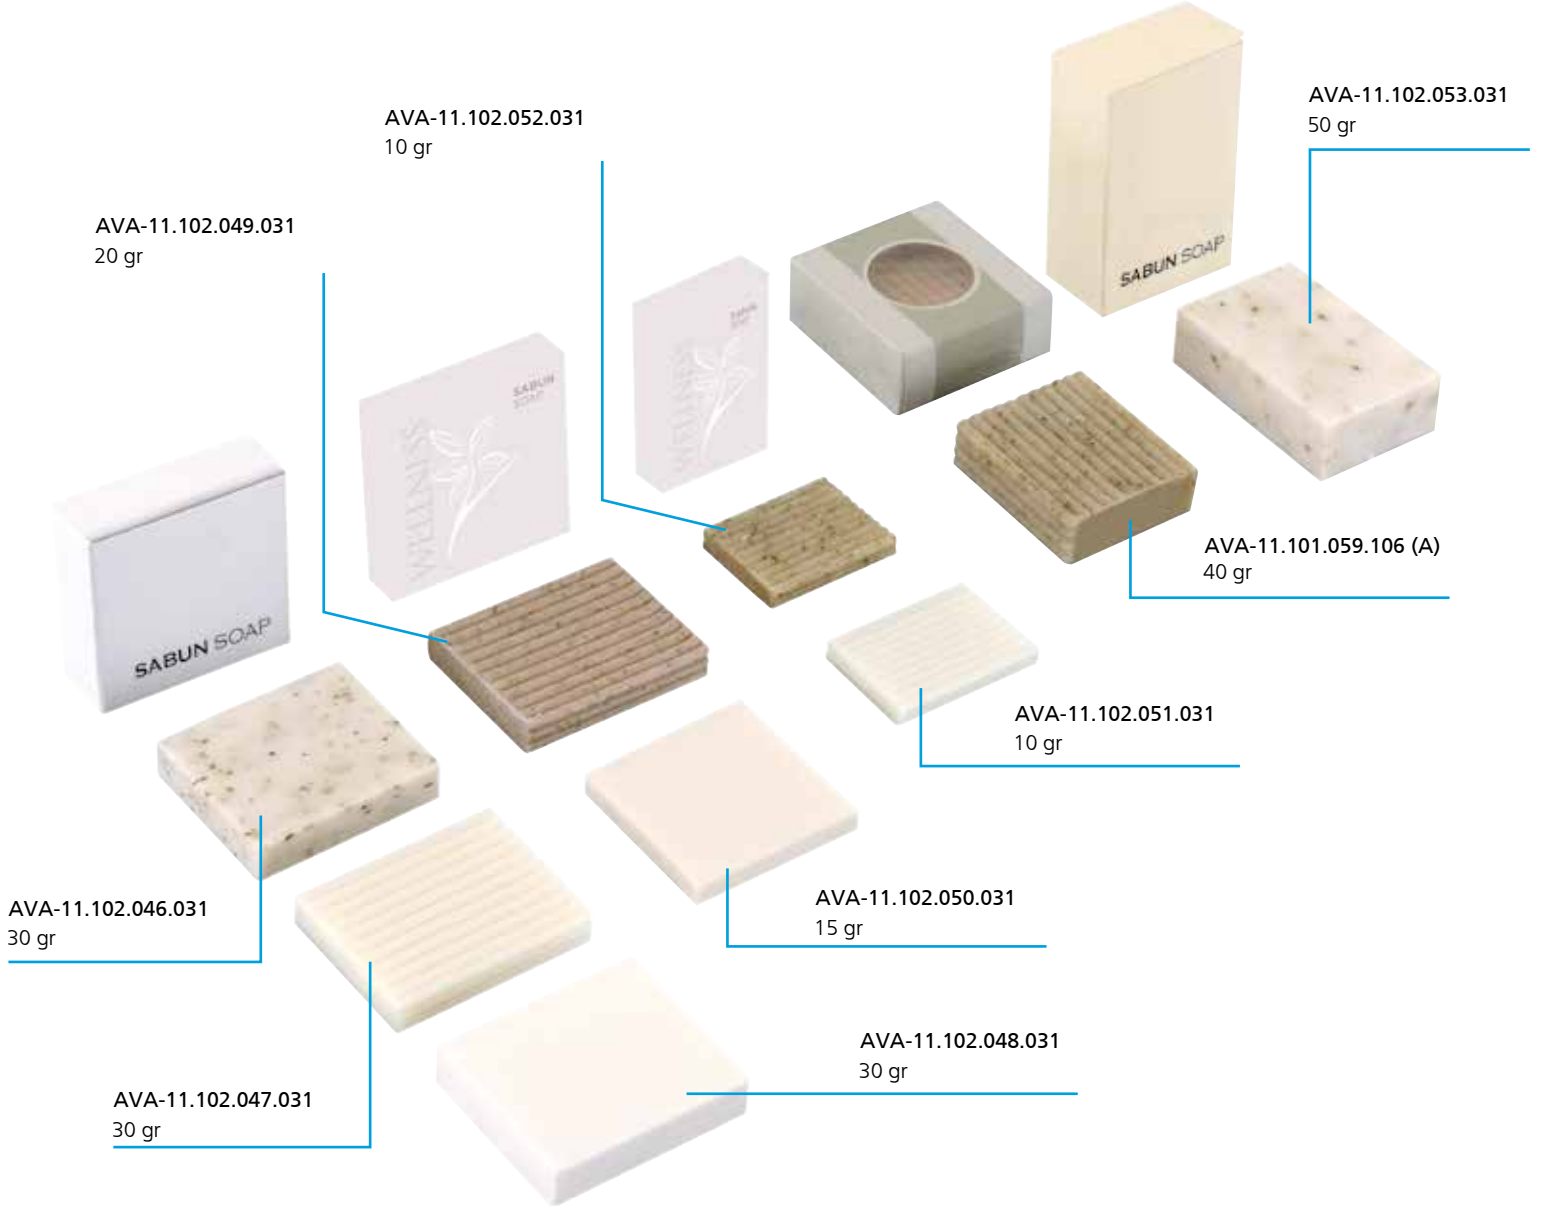

CUT SOAPS KESME SABUNLAR

CUT SOAPS IN CARDBOARD PACKAGING

KARTON KUTULU KESME SABUNLAR

Based on MOQ with; Thyme, Lavander, Cinnamon, Linden, Jasmine, Orange extracts can be produced.

Minimum sipariş miktarlarına uyması koşullarıyla; Kekikli, Tarçınlı, Karanfilli, Lavantalı, İhlamurlu, Yaseminli, Portakallı seçenekleriyle üretilebilir.

Engraved Logo can't be made on these cut soaps. Yukarıdaki kesme sabunlarda Logo baskısı yapılamamaktadır.